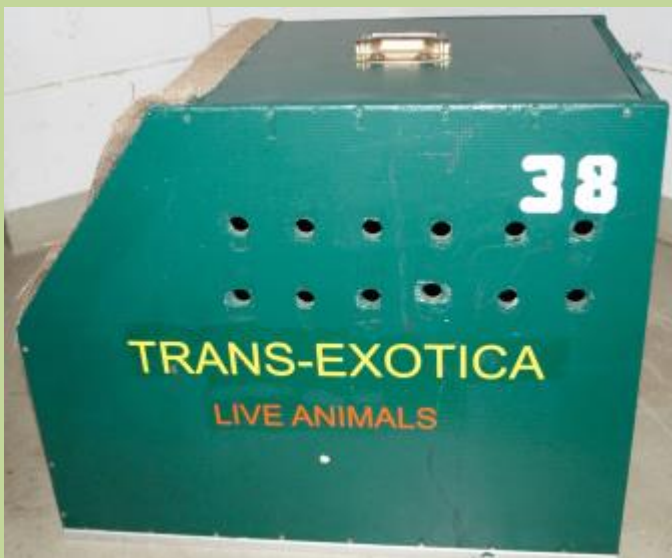

TRANS EXOTICA

BOX NR: **38**

**Transportkiste für:
animal box for:**

Mittlere Vögel (außer
Papageien)

mean birds (except parrots)

**Ausstattung:
equipment:**

Gummibelag, abgepolsterte Decke, schräg
sitzendes elastisches kleines Gitter,
Verdunklungs-Rollo. Optionale Sitzstange
montier bar

Rubber floor, cushioned ceiling, obliquely
fitting elastic small mesh, blackout blinds.
Optional perch

**Gewicht:
weight:**

5 kg

**Maße:
dimensions:**

	Innen Maße / interior measure	Außenmaße / measure outside
Länge / long	49 cm	52 cm
Höhe / height	40 cm	45 cm
Breite / width	30 cm	35 cm

TRANS EXOTICA

BOX NR: **38**